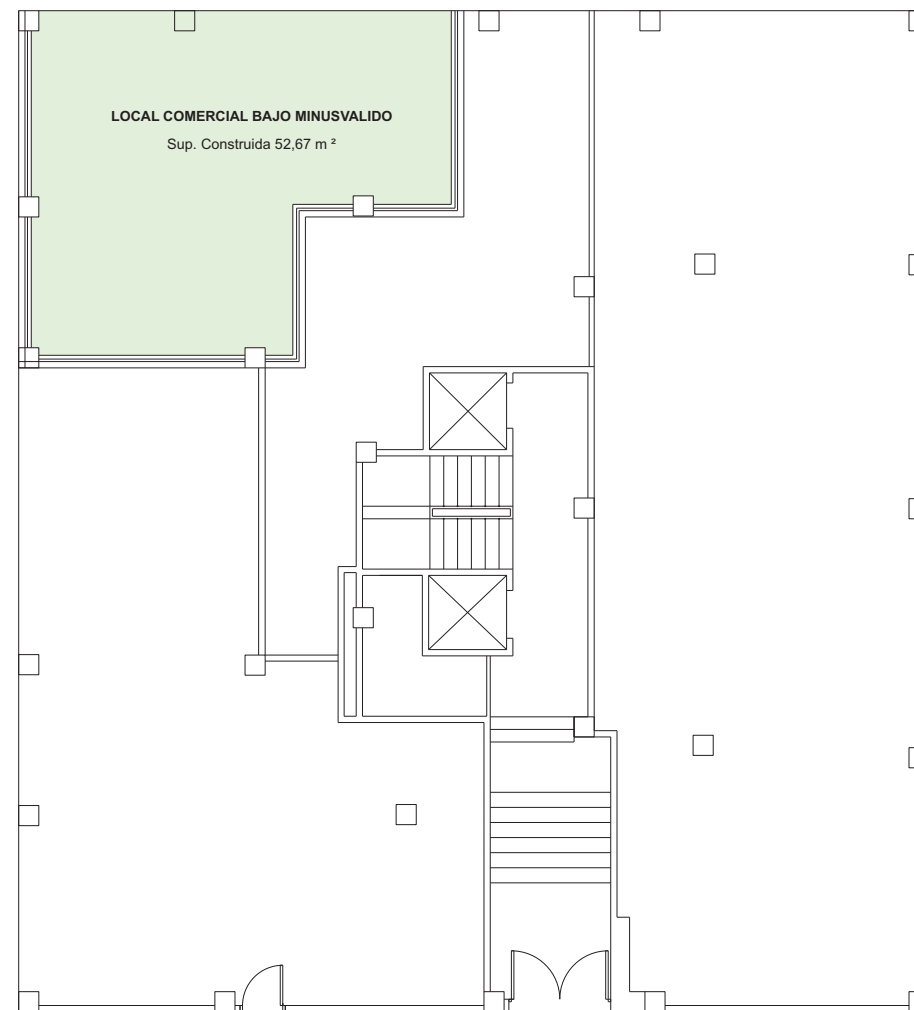

Leonardo Da Vinci V

Vista en Planta de locales

Mapa de Ubicación

Vista en **Planta**

ZONA AJARDINADA

C/ MURILLO

C/ LEONARDO DA VINCI Nº 5

Promoción: Leonardo Da Vinci V

Descripción: Locales

Ubicación: Talavera de la Reina

ORAMBA